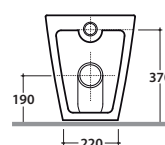

# GLOBO

Cod. **FO002.BI**

Vaso a terra scarico a parete. Trasformabile a pavimento tramite la curva tecnica VA079 fornita a richiesta. Installazione filo parete. Scarico 4,5 / 3 Lt. Completo di FISSAGGIOGHOST®. Peso 24 kg  
*Floor mounted WC with wall drain, turning into floor drain by means of the PVC pipe cod. VA079 supplied on demand. Back to wall installation. Drain 4,5 / 3 Lt. FISSAGGIOGHOST® fixing kit included. Weight 24 kg.*

Cod. **VA079**

Curva tecnica per lo scarico a pavimento Ø 11  
*Elbow pipe for floor drain. Ø 11*

Cod. **VA076**

Raccordo per scarico a parete cm. 35  
*Pipe for wall drain 35cm.*

Cod. **VA132**

Riduttore flusso di scarico.  
*Flow reductor.*