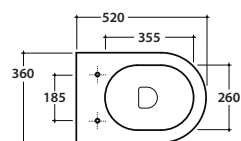

# GLOBO

Cod. **FO002.BI**

Vaso a terra scarico a parete. Trasformabile a pavimento tramite la curva tecnica VA079 fornita a richiesta. Installazione filo parete. Scarico 4,5 / 3 Lt. Completo di FISSAGGIOGHOST®. Peso 24 kg  
*Floor mounted WC with wall drain, turning into floor drain by means of the PVC pipe cod. VA079 supplied on demand. Back to wall installation. Drain 4,5 / 3 Lt. FISSAGGIOGHOST® fixing kit included. Weight 24 kg.*

Cod. **VA079**

Curva tecnica per lo scarico a pavimento Ø 11  
*Elbow pipe for floor drain. Ø 11*

Cod. **VA076**

Raccordo per scarico a parete cm. 35  
*Pipe for wall drain 35cm.*

Cod. **VA132**

Riduttore flusso di scarico.  
*Flow reductor.*