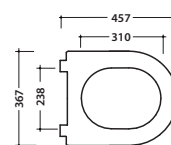

# GLOBO

Cod. **FO002.BI**

Vaso a terra scarico a parete. Trasformabile a pavimento tramite la curva tecnica VA079 fornita a richiesta. Installazione filo parete. Scarico 4,5 / 3 Lt. Completo di FISSAGGIOGHOST®. Peso 24 kg  
*Floor mounted WC with wall drain, turning into floor drain by means of the PVC pipe cod. VA079 supplied on demand. Back to wall installation. Drain 4,5 / 3 Lt. FISSAGGIOGHOST® fixing kit included. Weight 24 kg.*

Cod. **VA079**

Curva tecnica per lo scarico a pavimento Ø 11  
*Elbow pipe for floor drain. Ø 11*

Cod. **VA076**

Raccordo per scarico a parete cm. 35  
*Pipe for wall drain 35cm.*

Cod. **VA132**

Riduttore flusso di scarico.  
*Flow reductor.*