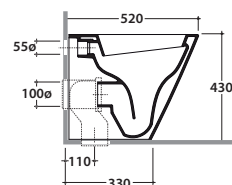

# GLOBO

Cod. **FO002.BI**

Vaso a terra scarico a parete. Trasformabile a pavimento tramite la curva tecnica VA079 fornita a richiesta. Installazione filo parete. Scarico 4,5 / 3 Lt. Completo di FISSAGGIOGHOST®. Peso 24 kg  
*Floor mounted WC with wall drain, turning into floor drain by means of the PVC pipe cod. VA079 supplied on demand. Back to wall installation. Drain 4,5 / 3 Lt. FISSAGGIOGHOST® fixing kit included. Weight 24 kg.*

Cod. **VA079**

Curva tecnica per lo scarico a pavimento Ø 11  
*Elbow pipe for floor drain. Ø 11*

Cod. **VA076**

Raccordo per scarico a parete cm. 35  
*Pipe for wall drain 35cm.*

Cod. **VA132**

Riduttore flusso di scarico.  
*Flow reductor.*