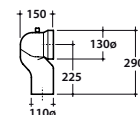

# GLOBO

Cod. **FO002.BI**

Vaso a terra scarico a parete. Trasformabile a pavimento tramite la curva tecnica VA079 fornita a richiesta. Installazione filo parete. Scarico 4,5 / 3 Lt. Completo di FISSAGGIOGHOST®. Peso 24 kg  
*Floor mounted WC with wall drain, turning into floor drain by means of the PVC pipe cod. VA079 supplied on demand. Back to wall installation. Drain 4,5 / 3 Lt. FISSAGGIOGHOST® fixing kit included. Weight 24 kg.*

Cod. **FO019BI**

Coprivaso in termoindurente cerniere cromate. Peso 3 kg.  
*Thermo-setting seat-cover with chromium-plated hinges. Weight 3 kg.*

Cod. **FO020BI**

Coprivaso in termoindurente chiusura rallentata. Peso 3 kg.  
*Thermo-setting seat-cover with soft-closing system. Weight 3 kg.*

Cod. **VA079**

Curva tecnica per lo scarico a pavimento Ø 11  
*Elbow pipe for floor drain. Ø 11*

Cod. **VA076**

Raccordo per scarico a parete cm. 35  
*Pipe for wall drain 35cm.*

Cod. **VA132**

Riduttore flusso di scarico.  
*Flow reductor.*