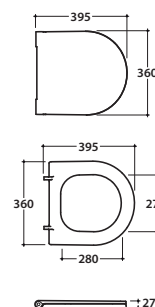

# GLOBO

Cod. **FO003.BI**

Monoblocco scarico a parete. Trasformabile a pavimento tramite la curva tecnica VA079 fornita a richiesta. Scarico 4,5 / 3 Lt. Completo di FISSAGGIOGHOST® Peso 27 kg  
 Close couple WC with wall drain, turning into floor drain by means of the PVC pipe cod. VA079 supplied on demand. Drain 4,5 / 3 Lt. Provided with FISSAGGIOGHOST® fixing kit Weight 27 kg.

Cod. **VA077**

Raccordo per scarico a pavimento regolabile da 6 a 18 cm ø 10.  
 Elbow pipe for floor drain. Adjustable 6/18 cm ø 10.

Cod. **VA079**

Curva tecnica per lo scarico a pavimento ø 11  
 Elbow pipe for floor drain. ø 11

Cod. **VA078**

Raccordo per scarico a pavimento regolabile da 18 a 24 cm ø 10.  
 Elbow pipe for floor drain. Adjustable 18/24 cm ø 10.

Cod. **VA076**

Raccordo per scarico a parete cm. 35  
 Pipe for wall drain 35cm.