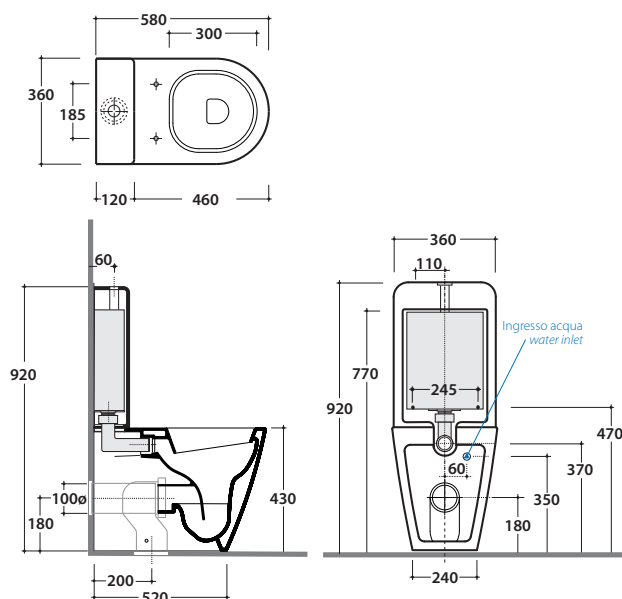

# GLOBO

Cod. **FO003.BI**

Monoblocco scarico a parete. Trasformabile a pavimento tramite la curva tecnica VA079 fornita a richiesta. Scarico 4,5 / 3 Lt. Completo di FISSAGGIOGHOST® Peso 27 kg  
 Close couple WC with wall drain, turning into floor drain by means of the PVC pipe cod. VA079 supplied on demand. Drain 4,5 / 3 Lt. Provided with FISSAGGIOGHOST® fixing kit Weight 27 kg.

Cod. **FO0081X**

Cassetta monoblocco completa di meccanismo di scarico, guscio in plastica anticondensa e tubo di scarico. Ingresso acqua dal basso sx  
 Close couple cistern provided with flushing mechanism, plastic anti-moisture shell and drain pipe. rear LH water inlet.

Cod. **VA077**

Raccordo per scarico a pavimento regolabile da 6 a 18 cm ø 10.  
 Elbow pipe for floor drain. Adjustable 6/18 cm ø 10.

Cod. **VA079**

Curva tecnica per lo scarico a pavimento ø 11  
 Elbow pipe for floor drain. ø 11

Cod. **VA078**

Raccordo per scarico a pavimento regolabile da 18 a 24 cm ø 10.  
 Elbow pipe for floor drain. Adjustable 18/24 cm ø 10.

Cod. **VA076**

Raccordo per scarico a parete cm. 35  
 Pipe for wall drain 35cm.