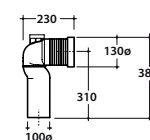

Cod. **FO021BI**

Coprivaso in termoindurente cerniere cromate. Peso 3 kg.  
 Thermo-setting seat-cover with chromium-plated hinges Weight 3 kg.

Cod. **FO022BI**

Coprivaso in termoindurente chiusura rallentata. Peso 3 kg.  
 Thermo-setting seat-cover with softl-closing system. Weight 3 kg.

Cod. **VA077**

Raccordo per scarico a pavimento regolabile da 6 a 18 cm ø 10.  
 Elbow pipe for floor drain. Adjustable 6/18 cm ø 10.

Cod. **VA079**

Curva tecnica per lo scarico a pavimento ø 11  
 Elbow pipe for floor drain. ø 11

Cod. **VA078**

Raccordo per scarico a pavimento regolabile da 18 a 24 cm ø 10.  
 Elbow pipe for floor drain. Adjustable 18/24 cm ø 10.

Cod. **VA076**

Raccordo per scarico a parete cm. 35  
 Pipe for wall drain 35cm.