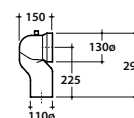

Cod. **FO021BI**

Coprivaso in termoindurente cerniere cromate. Peso 3 kg.  
 Thermo-setting seat-cover with chromium-plated hinges Weight 3 kg.

Cod. **FO022BI**

Coprivaso in termoindurente chiusura rallentata. Peso 3 kg.  
 Thermo-setting seat-cover with softl-closing system. Weight 3 kg.

Cod. **VA077**

Raccordo per scarico a pavimento regolabile da 6 a 18 cm ø 10.  
 Elbow pipe for floor drain. Adjustable 6/18 cm ø 10.

Cod. **VA079**

Curva tecnica per lo scarico a pavimento ø 11  
 Elbow pipe for floor drain. ø 11

Cod. **VA078**

Raccordo per scarico a pavimento regolabile da 18 a 24 cm ø 10.  
 Elbow pipe for floor drain. Adjustable 18/24 cm ø 10.

Cod. **VA076**

Raccordo per scarico a parete cm. 35  
 Pipe for wall drain 35cm.