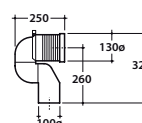

Cod. **VA077**

Raccordo per scarico a pavimento regolabile da 6 a 18 cm ø 10.  
 Elbow pipe for floor drain. Adjustable 6/18 cm ø 10.

Cod. **VA079**

Curva tecnica per lo scarico a pavimento ø 11  
 Elbow pipe for floor drain. ø 11

Cod. **VA078**

Raccordo per scarico a pavimento regolabile da 18 a 24 cm ø 10.  
 Elbow pipe for floor drain. Adjustable 18/24 cm ø 10.

Cod. **VA076**

Raccordo per scarico a parete cm. 35  
 Pipe for wall drain 35cm.