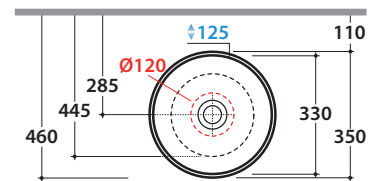

FORTY3 LAVABO APPOGGIO FO035.BI

GLOBO

Cod. **FO035.BI**

Lavabo 35 da appoggio senza foro troppo pieno.

Per rubinetteria a muro o su piano. Peso 9 kg

Sit -on basin 35, with no overflow hole.

Suitable for wall mounted taps or on counter. Weight 9 kg.

*** Per rubinetto su piano / For taps mounted on counter top**