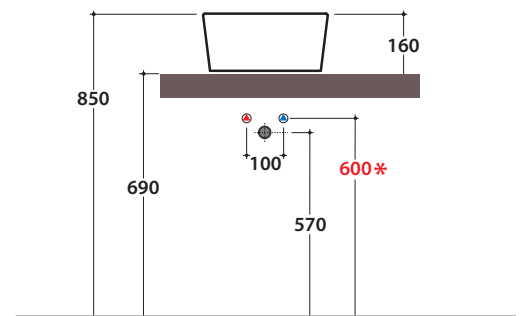

FORTY3 LAVABO APPOGGIO FO035.BI

GLOBO

Cod. **FO035.BI**

Lavabo 35 da appoggio senza foro troppo pieno.

Per rubinetteria a muro o su piano. Peso 9 kg

Sit -on basin 35, with no overflow hole.

Suitable for wall mounted taps or on counter. Weight 9 kg.

*** Per rubinetto su piano / For taps mounted on counter top**