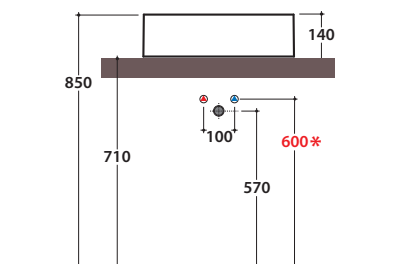

FORTY3 LAVABO APPOGGIO FO050.BI

GLOBO

Cod. **FO050.BI**

Lavabo 50 da appoggio senza foro troppo pieno.

Per rubinetteria a muro o su piano. Peso 12kg.

Sit-on basin 50, with no overflow hole.

Suitable for wall mounted taps or on counter. Weight 12kg.

* Per rubinetto su piano / For taps mounted on corner top