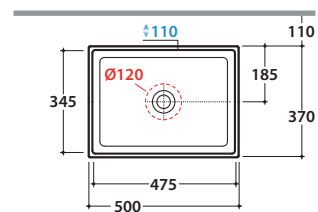

FORTY3 LAVABO APPOGGIO FO050.BI

GLOBO

Cod. **FO050.BI**

Lavabo 50 da appoggio senza foro troppo pieno.

Per rubinetteria a muro o su piano. Peso 12kg.

Sit-on basin 50, with no overflow hole.

Suitable for wall mounted taps or on counter. Weight 12kg.

* Per rubinetto su piano / For taps mounted on corner top