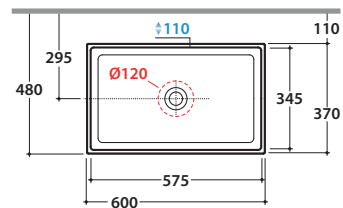

FORTY3 LAVABO APPOGGIO FO062.BI

GLOBO

Cod. **FO062.BI**

Lavabo 60 da appoggio senza foro troppo pieno.

Per rubinetteria a muro o su piano Peso 16kg.

Sit-on basin 60, with no overflow hole.

Suitable for wall mounted taps or on counter. Weight 16kg.

* Per rubinetto su piano / For taps mounted on counter top