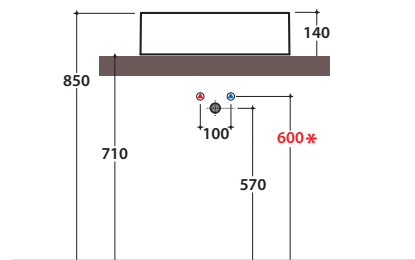

FORTY3 LAVABO APPOGGIO FO062.BI

GLOBO

Cod. **FO062.BI**

Lavabo 60 da appoggio senza foro troppo pieno.

Per rubinetteria a muro o su piano Peso 16kg.

Sit-on basin 60, with no overflow hole.

Suitable for wall mounted taps or on counter. Weight 16kg.

* Per rubinetto su piano / For taps mounted on counter top