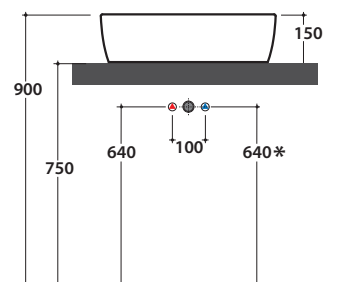

* Per rubinetto su piano / *For taps mounted on counter top*

Cod. **FI024BI**

Piletta a scarico libero con tappo in ceramica per lavabi senza troppo pieno. Peso 0,5 Kg
Valve drain with ceramic top for basins without overflow. Weight 0,5 Kg

Cod. **FI024CR**

Piletta cromata a scarico libero per lavabi senza troppo pieno. Peso 0,5 Kg
Chromed valve drain for basins without overflow. Weight 0,5 Kg