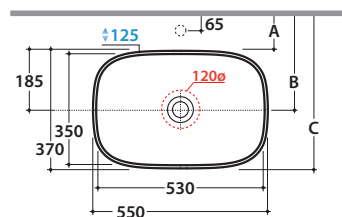

Cod. **GE044.BI**

Lavabo 55.37 h15 cm. Installazione da appoggio. Peso 14 Kg
Basin 55.37 h15 cm. Sit-on installation. Weight 14 Kg

GLOBO

	Rubinetto a parete Wall mounted taps	Rubinetto su piano Taps mounted on counter top
A :	75	110
B :	260	295
C :	445	480