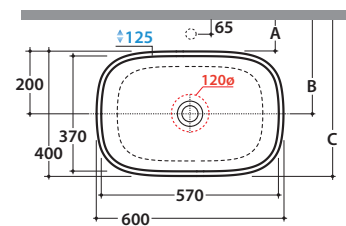

Rubinetto a parete Wall mounted taps	Rubinetto su piano Taps mounted on counter top
A :	60	110
B :	260	310
C :	420	510