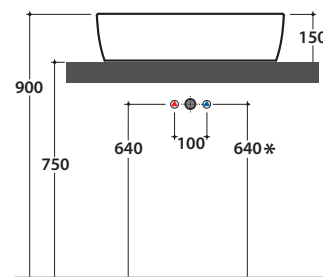

* Per rubinetto su piano / For taps mounted on counter top

Cod. **FI024BI**

Piletta a scarico libero con tappo in ceramica per lavabi senza troppo pieno. Peso 0,5 Kg
Valve drain with ceramic top for basins without overflow. Weight 0,5 Kg

Cod. **FI024CR**

Piletta cromata a scarico libero per lavabi senza troppo pieno. Peso 0,5 Kg
Chromed valve drain for basins without overflow. Weight 0,5 Kg