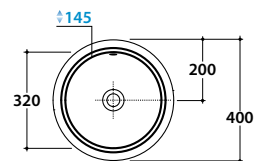

GENESIS LAVABO GE051.BI

GLOBO

Cod. **GE051.BI**

Lavabo sottopiano. Con foro troppopieno. Completo di fissaggi.

Peso 9 kg

Under-top basin. Provided with overflow. Fixing kit included. Weight 9 kg.