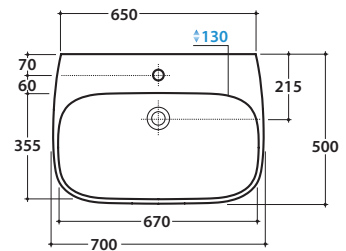

GENESIS LAVABO GE070.BI

CE EN 14688:2015

GLOBO

Cod. **GE070.BI**

Lavabo 70.50 h18 cm. Installazione sospesa. Completo di fissaggi. Peso 22 Kg
Basin 70.50 h18 cm. Wall-hung installation. Fixing kit included. Weight 22 Kg

Cod. **PG070CR**

Portasciugamani in ottone cromato.
Brass chromium-plated towel rail.

Cod. **PG070BO**

Portasciugamani in ottone cromato.
Brass chromium-plated towel rail.

Cod. **FI012BI**

Piletta up and down con tappo in ceramica per lavabi con troppo pieno. Peso 0,5 Kg
Push open valve drain with ceramic top for basins with overflow. Weight 0,5 Kg

Cod. **FI012CR**

Piletta cromata up and down per lavabi con troppopieno. Peso 0,5 Kg
Push open chromed valve drain for basins with overflow. Weight 0,5 Kg