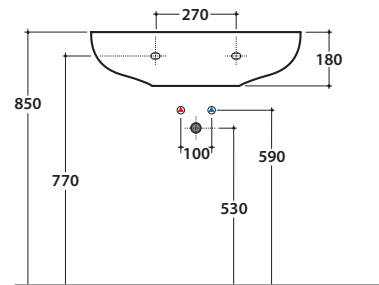

GENESIS LAVABO GE070.BI

CE EN 14688:2015

GLOBO

Cod. **GE070.BI**

Lavabo 70.50 h18 cm. Installazione sospesa. Completo di fissaggi. Peso 22 Kg
Basin 70.50 h18 cm. Wall-hung installation. Fixing kit included. Weight 22 Kg

Cod. **PG070CR**

Portasciugamani in ottone cromato.
Brass chromium-plated towel rail.

Cod. **PG070BO**

Portasciugamani in ottone cromato.
Brass chromium-plated towel rail.

Cod. **FI012BI**

Piletta up and down con tappo in ceramica per lavabi con troppo pieno. Peso 0,5 Kg
Push open valve drain with ceramic top for basins with overflow. Weight 0,5 Kg

Cod. **FI012CR**

Piletta cromata up and down per lavabi con troppopieno. Peso 0,5 Kg
Push open chromed valve drain for basins with overflow. Weight 0,5 Kg