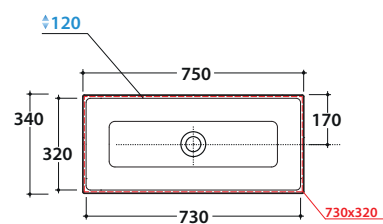

STOCKHOLM LAVABO FO075.BI

GLOBO

* Per rubinetto su piano
for taps mounted on corner top

Cod. **FO075.BI**

Lavabo 75. Con foro troppo pieno. Installazione incasso. Peso 17 kg
Recessed basin 75 cm with overflow hole. Weight 17 kg.v