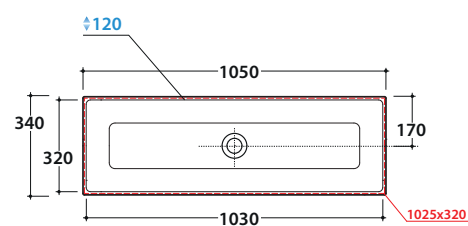

# GLOBO

**\* Per rubinetto su piano**  
*for taps mounted on corner top*

Cod. **FO105.BI**

Lavabo 105. Con foro troppo pieno. Installazione ad incasso. Peso 22 kg  
*Recessed basin 105 cm with overflow hole. Weight 22kg.v*