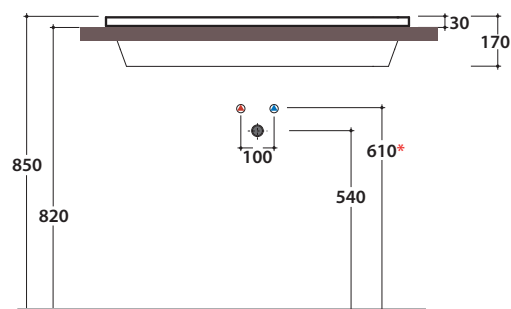

# STOCKHOLM LAVABO FO105.BI

# GLOBO

**\* Per rubinetto su piano**  
*for taps mounted on corner top*

Cod. **FO105.BI**

Lavabo 105. Con foro troppo pieno. Installazione ad incasso. Peso 22 kg  
*Recessed basin 105 cm with overflow hole. Weight 22kg.v*