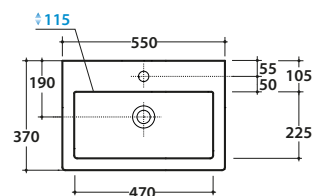

STOCKHOLM LAVABO LA055.BI

GLOBO

Cod. **LA055.BI**

Lavabo 55 predisposto monoforo. Con foro troppo pieno. Installazione sospesa.

Completo di fissaggi. Peso 16 kg

Basin arranged one tap hole 55cm provided with overflow hole.

Wall-hung installation . Fixing kit included. Weight 16 kg.