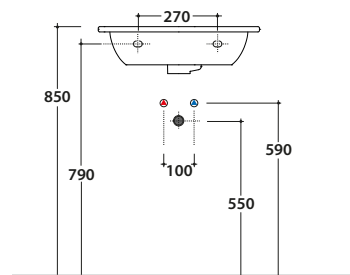

STOCKHOLM LAVABO LA055.BI

GLOBO

Cod. **LA055.BI**

Lavabo 55 predisposto monoforo. Con foro troppo pieno. Installazione sospesa.

Completo di fissaggi. Peso 16 kg

Basin arranged one tap hole 55cm provided with overflow hole.

Wall-hung installation . Fixing kit included. Weight 16 kg.