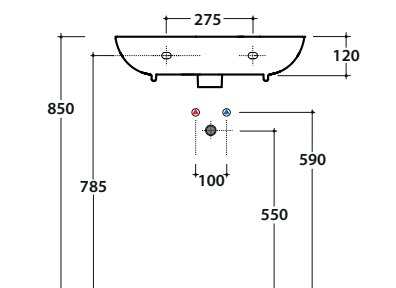

STOCKHOLM LAVABO LA060.BI

GLOBO

Cod. **LA060.BI**

Lavabo 60 predisposto monoforo. Con foro troppo pieno. Installazione sospesa.

Completo di fissaggi. Peso 14 kg

Basin arranged one tap hole 60 provided with overflow hole.

Wall-hung installation . Fixing kit included. Weight 14 kg.