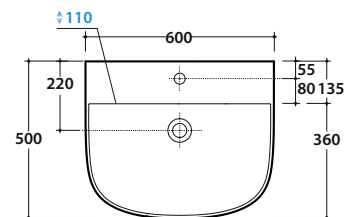

STOCKHOLM LAVABO LA060.BI

GLOBO

Cod. **LA060.BI**

Lavabo 60 predisposto monoforo. Con foro troppo pieno. Installazione sospesa.

Completo di fissaggi. Peso 14 kg

Basin arranged one tap hole 60 provided with overflow hole.

Wall-hung installation . Fixing kit included. Weight 14 kg.