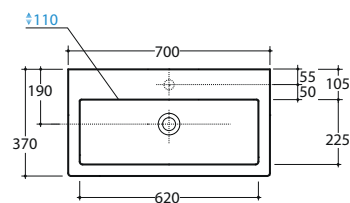

STOCKHOLM LAVABO LA070.BI

GLOBO

Cod. **LA070.BI**

Lavabo 70 predisposto monoforo. Con foro troppo pieno. Installazione sospesa

Completo di fissaggi. Peso 16 kg

Basin arranged one tap hole 70cm provided with overflow hole. Wall-hung installation

Fixing kit included. Weight 16 kg.