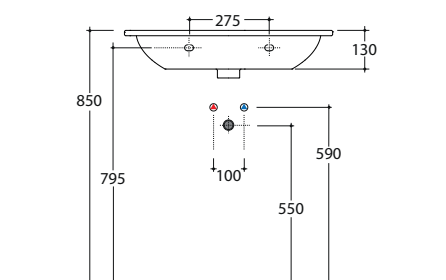

STOCKHOLM LAVABO LA070.BI

GLOBO

Cod. **LA070.BI**

Lavabo 70 predisposto monoforo. Con foro troppo pieno. Installazione sospesa

Completo di fissaggi. Peso 16 kg

Basin arranged one tap hole 70cm provided with overflow hole. Wall-hung installation

Fixing kit included. Weight 16 kg.