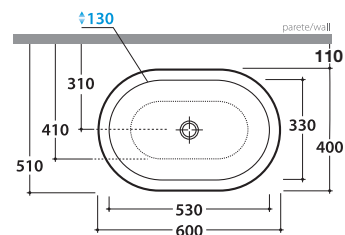

FORTY3 LAVABO APPOGGIO SC012.BI

GLOBO

Cod. **SC012.BI**

Lavabo 60 da appoggio senza foro troppo pieno.

Per rubinetteria a muro o su piano. Peso 13 kg

Sit-on basin 60, with no overflow hole.

Suitable for wall mounted taps or on counter. Weight 13 kg.

* Per rubinetto su piano / For taps mounted on counter top