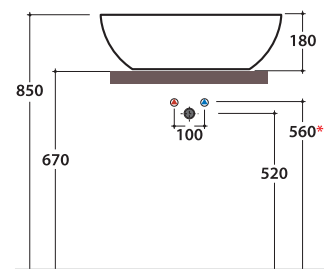

FORTY3 LAVABO APPOGGIO SC012.BI

GLOBO

Cod. **SC012.BI**

Lavabo 60 da appoggio senza foro troppo pieno.

Per rubinetteria a muro o su piano. Peso 13 kg

Sit-on basin 60, with no overflow hole.

Suitable for wall mounted taps or on counter. Weight 13 kg.

* Per rubinetto su piano / For taps mounted on counter top