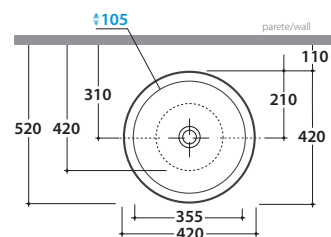

FORTY3 LAVABO APPOGGIO SC042.BI

GLOBO

Cod. **SC042.BI**

Lavabo Ø 42 cm da appoggio senza foro troppo pieno.

Per rubinetteria a muro o su piano. Peso 9 kg

Sit-on basin Ø 42 cm, with no overflow hole.

Suitable for wall mounted taps or on counter. Weight 9 kg.

*** Per rubinetto su piano / For taps mounted on counter top**