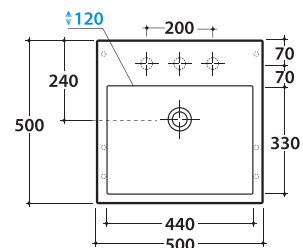

# GLOBO

Cod. **SCQ51.BI**

Lavabo 50.50 h14 cm. Installazione da appoggio. Completo di fissaggi. Peso 18 Kg

Basin 50.50 h14 cm. Sit-on installation. Fixing kit included. Weight 18 Kg