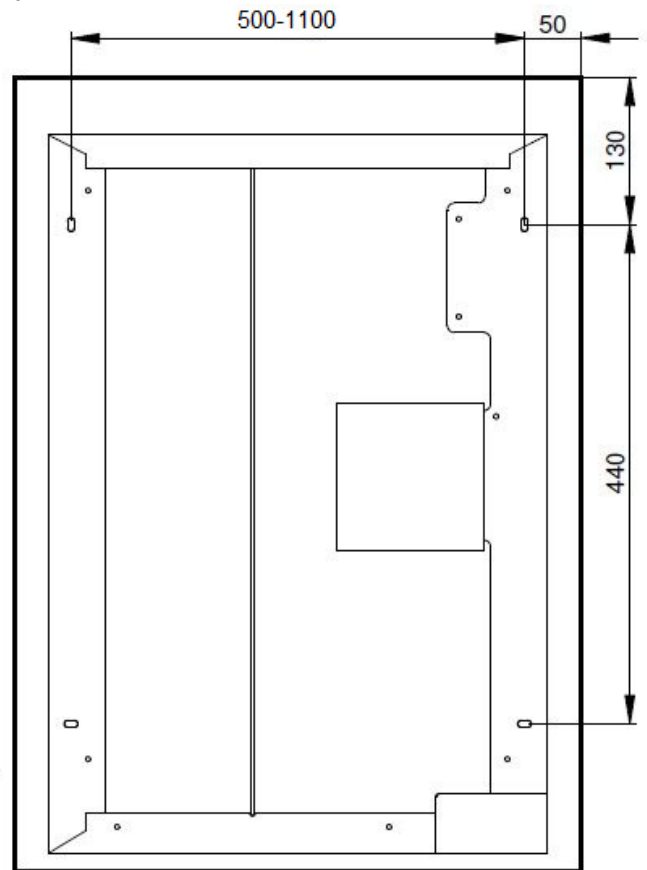

SOL

Dimensionerna nedan angivna i millimeter.

Spegel:

Ram:

Specifikationer SOL

Konstruktion	pulverlackerad stålram
Bredd, höjd, djup i cm	60, 80, 90, 100, 120 x 70 x 6
Belysning	Lysrör T5 eller LED
Ljus färg	Varm-vit 3000K eller neutral 4000K
Antal lysrör	3stk
Eluttag	16A 230V
Strömförbrukning	32-45W
Kapslingsklass	IP 44

Alla elanslutningar skall utföras av ett proffs.
Spegeln kopplas till 230V växelström.