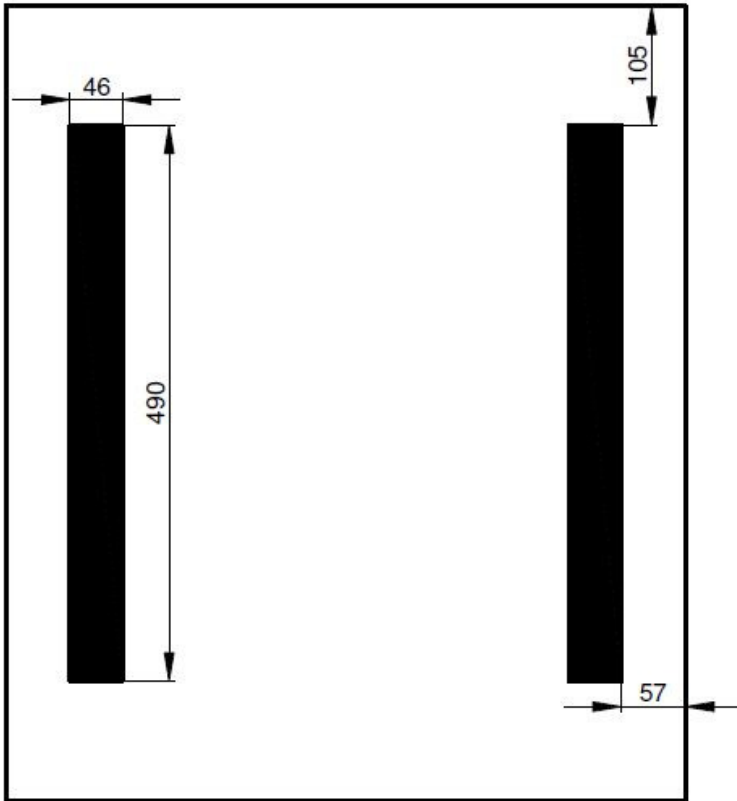

SOL

Dimensionerna nedan angivna i millimeter.

Spegel:

Ram:

Specifikationer SOL

Konstruktion	pulverlackerad stålram
Bredd, höjd, djup i cm	60, 80, 90, 100, 120 x 70 x 6
Belysning	Lysrör T5 eller LED
Ljus färg	Varm-vit 3000K eller neutral 4000K
Antal lysrör	3stk
Eluttag	16A 230V
Strömförbrukning	32-45W
Kapslingsklass	IP 44

Alla elanslutningar skall utföras av ett proffs.
Spegeln kopplas till 230V växelström.