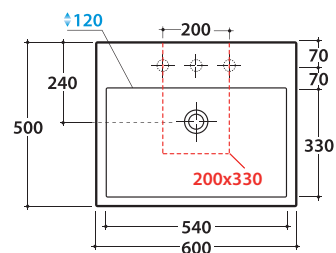

CLASSIC LAVABO SCQ61.BI

GLOBO

Cod. **SCQ61.BI**

Lavabo 60,50 h14 cm. Installazione da appoggio. Completo di fissaggi. Peso 27 Kg
Basin 60,50 h14 cm. Sit-on installation. Fixing kit included. Weight 27 Kg