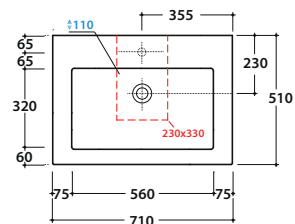

INCANTHO LAVABO IN071A.BI

GLOBO

Cod. **IN071A.BI**

Lavabo 71x51 cm. Predisposto monoforo. Con foro troppo pieno.
Installazione da appoggio. Completo di fissaggi. Peso 24 kg
*Basin 71x51 cm. Arranged one tap hole. Provided with overflow hole. Sit-on installation.
Fixing kit included. Weight 24 kg.*