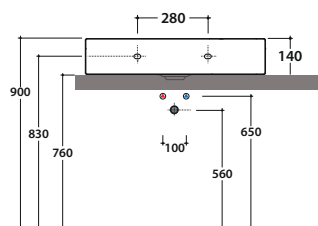

INCANTHO LAVABO IN071A.BI

GLOBO

Cod. **IN071A.BI**

Lavabo 71x51 cm. Predisposto monoforo. Con foro troppo pieno.
Installazione da appoggio. Completo di fissaggi. Peso 24 kg
*Basin 71x51 cm. Arranged one tap hole. Provided with overflow hole. Sit-on installation.
Fixing kit included. Weight 24 kg.*

Cod. **FI012.BI**

Piletta up and down con tappo in ceramica
Click-clack drain in ceramic