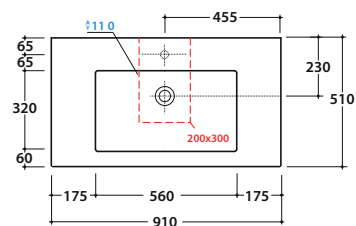

INCANTHO LAVABO IN091A.BI

GLOBO

Cod. **IN091A.BI**

Lavabo 91x51 cm. Predisposto monoforo. Con foro troppo pieno.
Installazione da appoggio. Completo di fissaggi. Peso 29 kg
*Basin 91x51 cm. Arranged one tap hole. Provided with overflow hole. Sit-on installation.
Fixing kit included. Weight 29 kg.*