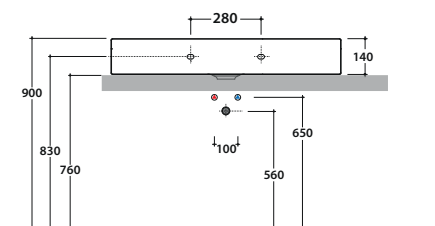

INCANTHO LAVABO IN091A.BI

GLOBO

Cod. **IN091A.BI**

Lavabo 91x51 cm. Predisposto monoforo. Con foro troppo pieno.
Installazione da appoggio. Completo di fissaggi. Peso 29 kg
*Basin 91x51 cm. Arranged one tap hole. Provided with overflow hole. Sit-on installation.
Fixing kit included. Weight 29 kg.*

Cod. **FI012.BI**

Piletta up and down con tappo in ceramica
Click-clack drain in ceramic