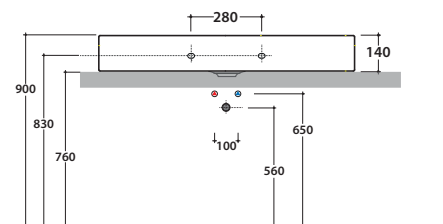

INCANTHO LAVABO IN101A.BI

GLOBO

Cod. **IN101A.BI**

Lavabo 101x51 cm. Predisposto monoforo. Con foro troppo pieno.

Installazione da appoggio. Completo di fissaggi. Peso 31 kg

Basin 101x51 cm. Arranged one tap hole. Provided with overflow hole. Sit-on installation.

Fixing kit included. Weight 31 kg.

Cod. **FI012.BI**

Piletta up and down con tappo in ceramica

Click-clack drain in ceramic