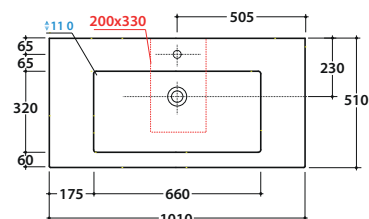

INCANTHO LAVABO IN101A.BI

GLOBO

Cod. **IN101A.BI**

Lavabo 101x51 cm. Predisposto monoforo. Con foro troppo pieno.

Installazione da appoggio. Completo di fissaggi. Peso 31 kg

Basin 101x51 cm. Arranged one tap hole. Provided with overflow hole. Sit-on installation.

Fixing kit included. Weight 31 kg.

Cod. **FI012.BI**

Piletta up and down con tappo in ceramica

Click-clack drain in ceramic