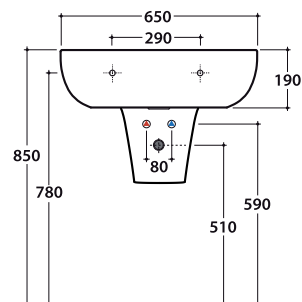

GRACE LAVABO GR065.BI

GLOBO

Cod. GR065.BI

Lavabo 65 monoforo predisposto a tre fori diaframmati. Con foro troppo pieno.

Installazione sospesa, su colonna a terra o colonna sospesa. Peso 21 kg

Basin 65cm one hole, arranged for three tap holes. Provided with overflow hole.

Wall-hung installation, or on floor mounted/wall-hung pedestal.

Cod. GRS05.BI

Colonna sospesa

Wall-hung pedestal

Cod. GR005.BI

Colonna a terra

Floor mounted pedestal