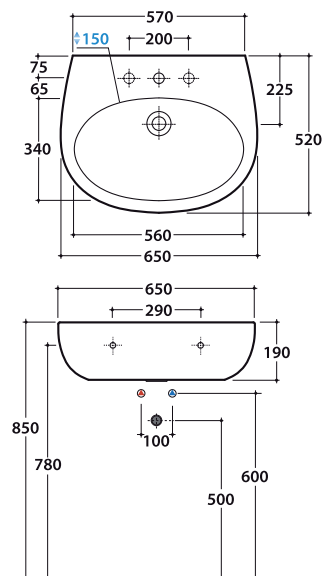

GRACE LAVABO GR065.BI

GLOBO

Cod. GR065.BI

Lavabo 65 monoforo predisposto a tre fori diaframmati. Con foro troppo pieno.

Installazione sospesa, su colonna a terra o colonna sospesa. Peso 21 kg

Basin 65cm one hole, arranged for three tap holes. Provided with overflow hole.

Wall-hung installation, or on floor mounted/wall-hung pedestal.

Cod. GRS05.BI

Colonna sospesa

Wall-hung pedestal

Cod. GR005.BI

Colonna a terra

Floor mounted pedestal