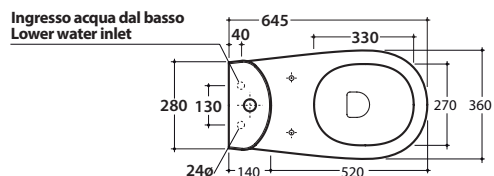

# GLOBO

**Cod. GR004.BI**

Vaso monoblocco scarico a parete. Trasformabile a pavimento tramite la curva tecnica VA079 fornita a richiesta. Scarico 4,5 / 3 Lt.

Completo di fissaggi. Peso 26 kg

*Close couple pan with wall draining, turning into floor drain with the PVC pipe cod. VA079 supplied on demand. Drain 4,5 / 3 Lt. Fixing kit included.*

**Cod. GR0082 X**

Cassetta monoblocco completa di batteria di scarico VA124

Ingresso acqua dal basso dx/sx. Peso 13 kg

*Close couple cistern provided with discharge mechanism cod. VA124. Lower water inlet right/left.*

Curva tecnica per lo scarico a pavimento

*Elbow pipe for floor drain*

**Cod. VA078**

Curva tecnica per lo scarico a pavimento regolabile da 22 a 30 cm

*Elbow pipe for floor Adjustable 22/30 cm.*

**Cod. VA076**