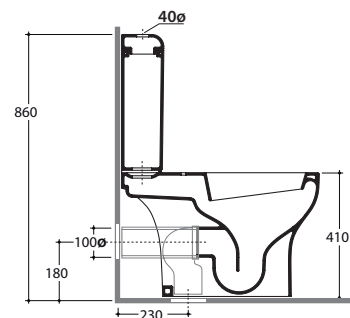

# GLOBO

**Cod. GR004.BI**

Vaso monoblocco scarico a parete. Trasformabile a pavimento tramite la curva tecnica VA079 fornita a richiesta. Scarico 4,5 / 3 Lt.

Completo di fissaggi. Peso 26 kg

*Close couple pan with wall draining, turning into floor drain with the PVC pipe cod. VA079 supplied on demand. Drain 4,5 / 3 Lt. Fixing kit included.*

**Cod. GR0082 X**

Cassetta monoblocco completa di batteria di scarico VA124

Ingresso acqua dal basso dx/sx. Peso 13 kg

*Close couple cistern provided with discharge mechanism cod. VA124. Lower water inlet right/left.*

Curva tecnica per lo scarico a pavimento

*Elbow pipe for floor drain*

**Cod. VA078**

Curva tecnica per lo scarico a pavimento regolabile da 22 a 30 cm

*Elbow pipe for floor Adjustable 22/30 cm.*

**Cod. VA076**

Raccordo per scarico a parete cm. 35

*Pipe for wall drain 35cm.*