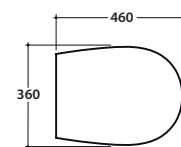

Cod. GR020.BI

Coprivaso in termoindurente chiusura rallentata.

Thermo-setting seat-cover with soft-closing system