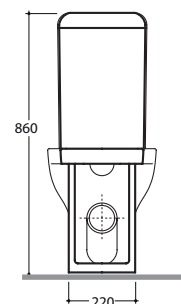

# GLOBO

**Cod. GR004.BI**

Vaso monoblocco scarico a parete. Trasformabile a pavimento tramite la curva tecnica VA079 fornita a richiesta. Scarico 4,5 / 3 Lt.

Completo di fissaggi. Peso 26 kg

*Close couple pan with wall draining, turning into floor drain with the PVC pipe cod. VA079 supplied on demand. Drain 4,5 / 3 Lt. Fixing kit included.*

**Cod. GR0082 X**

Cassetta monoblocco completa di batteria di scarico VA124

Ingresso acqua dal basso dx/sx. Peso 13 kg

*Close couple cistern provided with discharge mechanism cod. VA124. Lower water inlet right/left.*

Curva tecnica per lo scarico a pavimento

*Elbow pipe for floor drain*

**Cod. VA078**

Curva tecnica per lo scarico a pavimento regolabile da 22 a 30 cm

*Elbow pipe for floor Adjustable 22/30 cm.*

**Cod. VA076**

Raccordo per scarico a parete cm. 35

*Pipe for wall drain 35cm.*