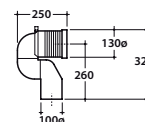

Curva tecnica per lo scarico a pavimento

*Elbow pipe for floor drain*

**Cod. VA078**

Curva tecnica per lo scarico a pavimento regolabile da 22 a 30 cm

*Elbow pipe for floor Adjustable 22/30 cm.*

**Cod. VA076**

Raccordo per scarico a parete cm. 35

*Pipe for wall drain 35cm.*