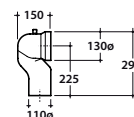

**Cod. GR0082 X**

Cassetta monoblocco completa di batteria di scarico VA124

Ingresso acqua dal basso dx/sx. Peso 13 kg

*Close couple cistern provided with discharge mechanism cod. VA124. Lower water inlet right/left.*

Curva tecnica per lo scarico a pavimento

*Elbow pipe for floor drain*

**Cod. VA078**

Curva tecnica per lo scarico a pavimento regolabile da 22 a 30 cm

*Elbow pipe for floor Adjustable 22/30 cm.*

**Cod. VA076**

Raccordo per scarico a parete cm. 35

*Pipe for wall drain 35cm.*