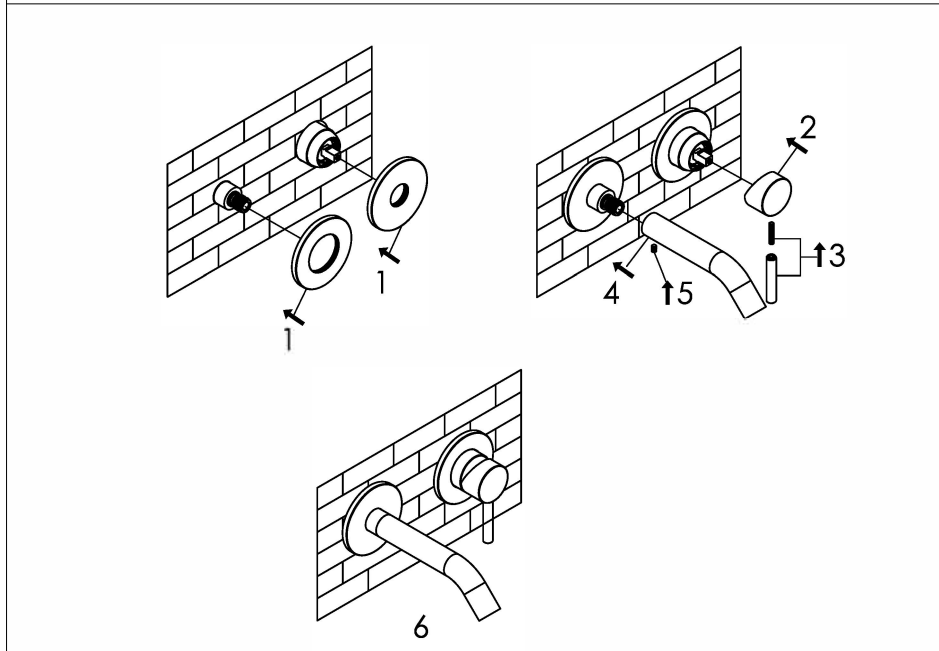

Wall mounted basin mixer with concealed body

Wand wastafelkraan met inbouwdeel

800-1500 - 800-1501 - 800-1503

installation

technical diagram

explosion diagram