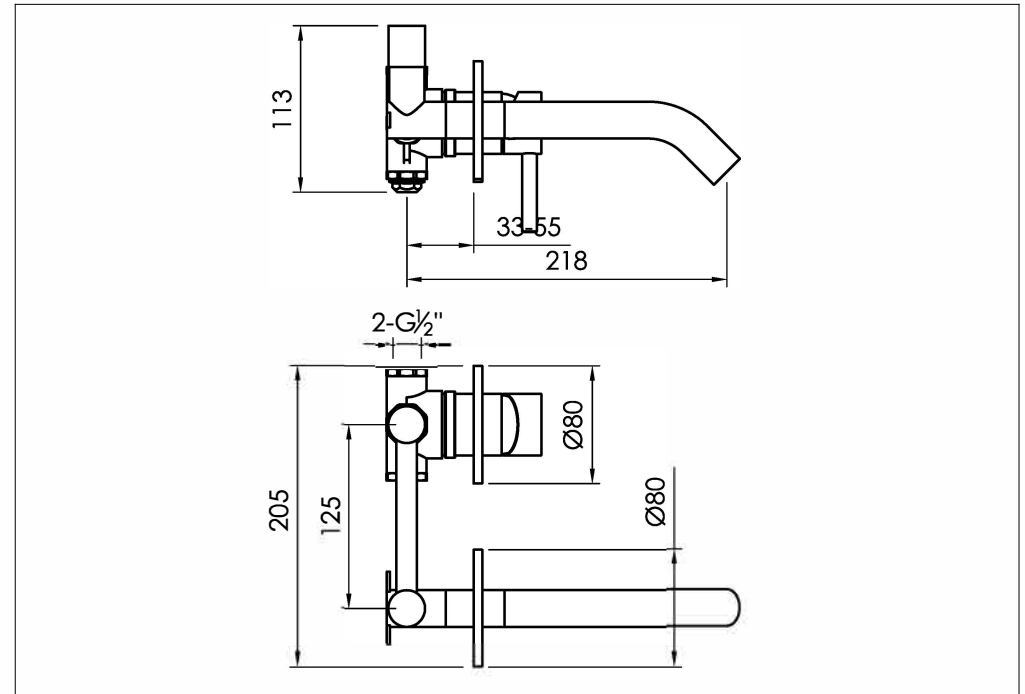

Wall mounted basin mixer with concealed body

Wand wastafelkraan met inbouwdeel

800-1500 - 800-1501 - 800-1503

installation

technical diagram

explosion diagram