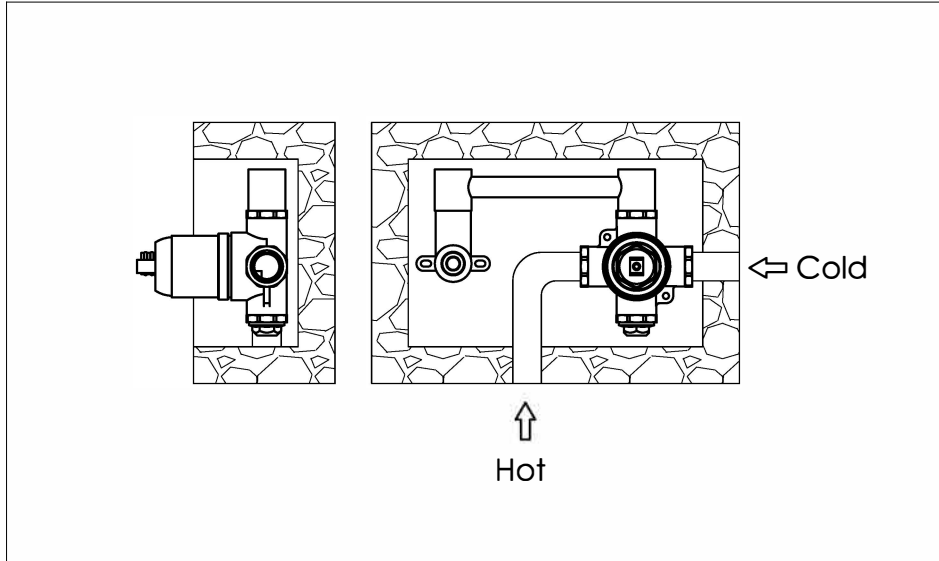

Wall mounted basin mixer with concealed body

Wand wastafelkraan met inbouwdeel

800-1500 - 800-1501 - 800-1503

installation

technical diagram

explosion diagram