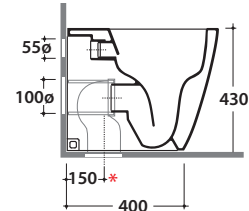

Cod. **ST004.BI**

Vaso a terra SENZABRIDA® 52.36 h43 cm. con carico e scarico regolabile MULTI .
Installazione filo parete. Scarico 4 / 2,6 Lt. Completo di FISSAGGIOGHOST®. Peso 25 Kg
Floor mounted Wc No rim 52.36 h43 cm. with adjustable water inlet/outlet MULTI. Back to
wall installation. Drain 4/2,6 Lt. FISSAGGIOGHOST® Fixing kit included. Weight 25 Kg

Cod. **ST021BI**

Coprivaso rimovibile in duroplast con chiusura tradizionale. Peso 3,5 Kg
Removable duroplast seat-cover with traditional closing system. Weight 3,5 Kg

Cod. **ST022BI**

Coprivaso rimovibile in duroplast con chiusura rallentata. Peso 3,5 Kg
Removable duroplast seat-cover with soft-closing system. Weight 3,5 Kg