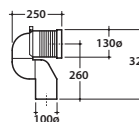

STONE VASOMULTI® SENZABRIDA® ST004.BI

CE EN 997:2015

GLOBO

Bagno di Colore

SENZABRIDA®

Cod. **ST004.BI**

Vaso a terra SENZABRIDA® 52.36 h43 cm. con carico e scarico regolabile MULTI .
Installazione filo parete. Scarico 4 / 2,6 Lt. Completo di FISSAGGIOGHOST®. Peso 25 Kg
Floor mounted Wc No rim 52.36 h43 cm. with adjustable water inlet/outlet MULTI. Back to
wall installation. Drain 4/2,6 Lt. FISSAGGIOGHOST® Fixing kit included. Weight 25 Kg

Cod. **ST021BI**

Coprivaso rimovibile in duroplast con chiusura tradizionale. Peso 3,5 Kg
Removable duroplast seat-cover with traditional closing system. Weight 3,5 Kg

Cod. **ST022BI**

Coprivaso rimovibile in duroplast con chiusura rallentata. Peso 3,5 Kg
Removable duroplast seat-cover with soft-closing system. Weight 3,5 Kg

Cod. **VA077 ***

Raccordo per scarico a pavimento regolabile da 6 a 11 cm. Peso 0,3Kg
Elbow pipe for floor drain. Adjustable 6/11 cm. Weight 0,3 Kg

Cod. **VA079 ***

Curva tecnica per lo scarico a pavimento regolabile da 13 a 15 cm . Peso 0,3Kg
Elbow pipe for floor drain. Adjustable 13/15 cm. Weight 0,3 Kg

Cod. **VA078 ***

Raccordo per scarico a pavimento regolabile da 16 a 20 cm. Peso 0,3Kg
Elbow pipe for floor drain. Adjustable 16/20 cm. Weight 0,3 Kg

Cod. **VA086 ****

Raccordo eccentrico per entrata acqua h 33 cm o h 36 cm. Peso 0,1Kg
Eccentric pipe for water inlet 33/36cm. Weight 0,1 Kg

Cod. **VA076**

Raccordo per scarico a parete cm. 35
Pipe for wall drain 35cm

Cod. **VA132**

Riduttore flusso di scarico.
Flow reductor.