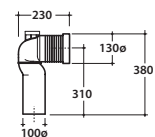

Cod. **VA077 ***

Raccordo per scarico a pavimento regolabile da 6 a 11 cm. Peso 0,3Kg
Elbow pipe for floor drain. Adjustable 6/11 cm. Weight 0,3 Kg