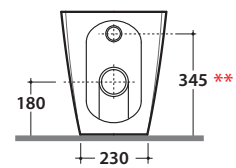

Cod. **ST004.BI**

Vaso a terra SENZABRIDA® 52.36 h43 cm. con carico e scarico regolabile MULTI .
Installazione filo parete. Scarico 4 / 2,6 Lt. Completo di FISSAGGIOGHOST®. Peso 25 Kg
Floor mounted Wc No rim 52.36 h43 cm. with adjustable water inlet/outlet MULTI. Back to
wall installation. Drain 4/2,6 Lt. FISSAGGIOGHOST® Fixing kit included. Weight 25 Kg

Cod. **ST021BI**

Coprivaso rimovibile in duroplast con chiusura tradizionale. Peso 3,5 Kg
Removable duroplast seat-cover with traditional closing system. Weight 3,5 Kg

Cod. **ST022BI**

Coprivaso rimovibile in duroplast con chiusura rallentata. Peso 3,5 Kg
Removable duroplast seat-cover with soft-closing system. Weight 3,5 Kg