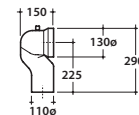

Cod. **VA078 ***

Raccordo per scarico a pavimento regolabile da 16 a 20 cm. Peso 0,3Kg
Elbow pipe for floor drain. Adjustable 16/20 cm. Weight 0,3 Kg