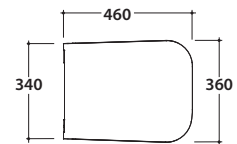

STONE VASOMULTI® SENZABRIDA® ST004.BI

CE EN 997:2015

GLOBO

Bagno di Colore

SENZABRIDA®

Cod. **ST004.BI**

Vaso a terra SENZABRIDA® 52.36 h43 cm. con carico e scarico regolabile MULTI .
Installazione filo parete. Scarico 4 / 2,6 Lt. Completo di FISSAGGIOGHOST®. Peso 25 Kg
Floor mounted Wc No rim 52.36 h43 cm. with adjustable water inlet/outlet MULTI. Back to
wall installation. Drain 4/2,6 Lt. FISSAGGIOGHOST® Fixing kit included. Weight 25 Kg

Cod. **ST021BI**

Coprivaso rimovibile in duroplast con chiusura tradizionale. Peso 3,5 Kg
Removable duroplast seat-cover with traditional closing system. Weight 3,5 Kg

Cod. **ST022BI**

Coprivaso rimovibile in duroplast con chiusura rallentata. Peso 3,5 Kg
Removable duroplast seat-cover with soft-closing system. Weight 3,5 Kg

Cod. **VA077 ***

Raccordo per scarico a pavimento regolabile da 6 a 11 cm. Peso 0,3Kg
Elbow pipe for floor drain. Adjustable 6/11 cm. Weight 0,3 Kg

Cod. **VA079 ***

Curva tecnica per lo scarico a pavimento regolabile da 13 a 15 cm . Peso 0,3Kg
Elbow pipe for floor drain. Adjustable 13/15 cm. Weight 0,3 Kg

Cod. **VA078 ***

Raccordo per scarico a pavimento regolabile da 16 a 20 cm. Peso 0,3Kg
Elbow pipe for floor drain. Adjustable 16/20 cm. Weight 0,3 Kg

Cod. **VA086 ****

Raccordo eccentrico per entrata acqua h 33 cm o h 36 cm. Peso 0,1Kg
Eccentric pipe for water inlet 33/36cm. Weight 0,1 Kg

Cod. **VA076**

Raccordo per scarico a parete cm. 35
Pipe for wall drain 35cm

Cod. **VA132**

Riduttore flusso di scarico.
Flow reductor.