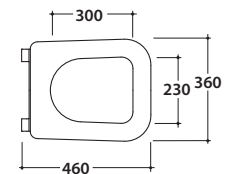

STONE VASOMULTI® SENZABRIDA® ST004.BI

CE EN 997:2015

GLOBO

Bagno di Colore

SENZABRIDA®

Cod. **ST004.BI**

Vaso a terra SENZABRIDA® 52.36 h43 cm. con carico e scarico regolabile MULTI .
Installazione filo parete. Scarico 4 / 2,6 Lt. Completo di FISSAGGIOGHOST®. Peso 25 Kg
Floor mounted Wc No rim 52.36 h43 cm. with adjustable water inlet/outlet MULTI. Back to
wall installation. Drain 4/2,6 Lt. FISSAGGIOGHOST® Fixing kit included. Weight 25 Kg

Cod. **ST021BI**

Coprivaso rimovibile in duroplast con chiusura tradizionale. Peso 3,5 Kg
Removable duroplast seat-cover with traditional closing system. Weight 3,5 Kg

Cod. **ST022BI**

Coprivaso rimovibile in duroplast con chiusura rallentata. Peso 3,5 Kg
Removable duroplast seat-cover with soft-closing system. Weight 3,5 Kg

Cod. **VA077 ***

Raccordo per scarico a pavimento regolabile da 6 a 11 cm. Peso 0,3Kg
Elbow pipe for floor drain. Adjustable 6/11 cm. Weight 0,3 Kg

Cod. **VA079 ***

Curva tecnica per lo scarico a pavimento regolabile da 13 a 15 cm . Peso 0,3Kg
Elbow pipe for floor drain. Adjustable 13/15 cm. Weight 0,3 Kg

Cod. **VA078 ***

Raccordo per scarico a pavimento regolabile da 16 a 20 cm. Peso 0,3Kg
Elbow pipe for floor drain. Adjustable 16/20 cm. Weight 0,3 Kg

Cod. **VA086 ****

Raccordo eccentrico per entrata acqua h 33 cm o h 36 cm. Peso 0,1Kg
Eccentric pipe for water inlet 33/36cm. Weight 0,1 Kg

Cod. **VA076**

Raccordo per scarico a parete cm. 35
Pipe for wall drain 35cm

Cod. **VA132**

Riduttore flusso di scarico.
Flow reductor.