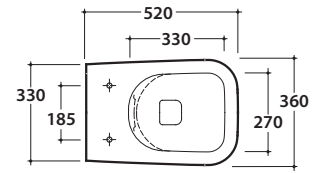

Cod. **ST004.BI**

Vaso a terra SENZABRIDA® 52.36 h43 cm. con carico e scarico regolabile MULTI .
Installazione filo parete. Scarico 4 / 2,6 Lt. Completo di FISSAGGIOGHOST®. Peso 25 Kg
Floor mounted Wc No rim 52.36 h43 cm. with adjustable water inlet/outlet MULTI. Back to
wall installation. Drain 4/2,6 Lt. FISSAGGIOGHOST® Fixing kit included. Weight 25 Kg

Cod. **ST021BI**

Coprivaso rimovibile in duroplast con chiusura tradizionale. Peso 3,5 Kg
Removable duroplast seat-cover with traditional closing system. Weight 3,5 Kg

Cod. **ST022BI**

Coprivaso rimovibile in duroplast con chiusura rallentata. Peso 3,5 Kg
Removable duroplast seat-cover with soft-closing system. Weight 3,5 Kg