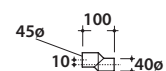

Cod. **VA086 ****

Raccordo eccentrico per entrata acqua h 33 cm o h 36 cm. Peso 0,1Kg
Eccentric pipe for water inlet 33/36cm. Weight 0,1 Kg

Cod. **VA076**

Raccordo per scarico a parete cm. 35
Pipe for wall drain 35cm