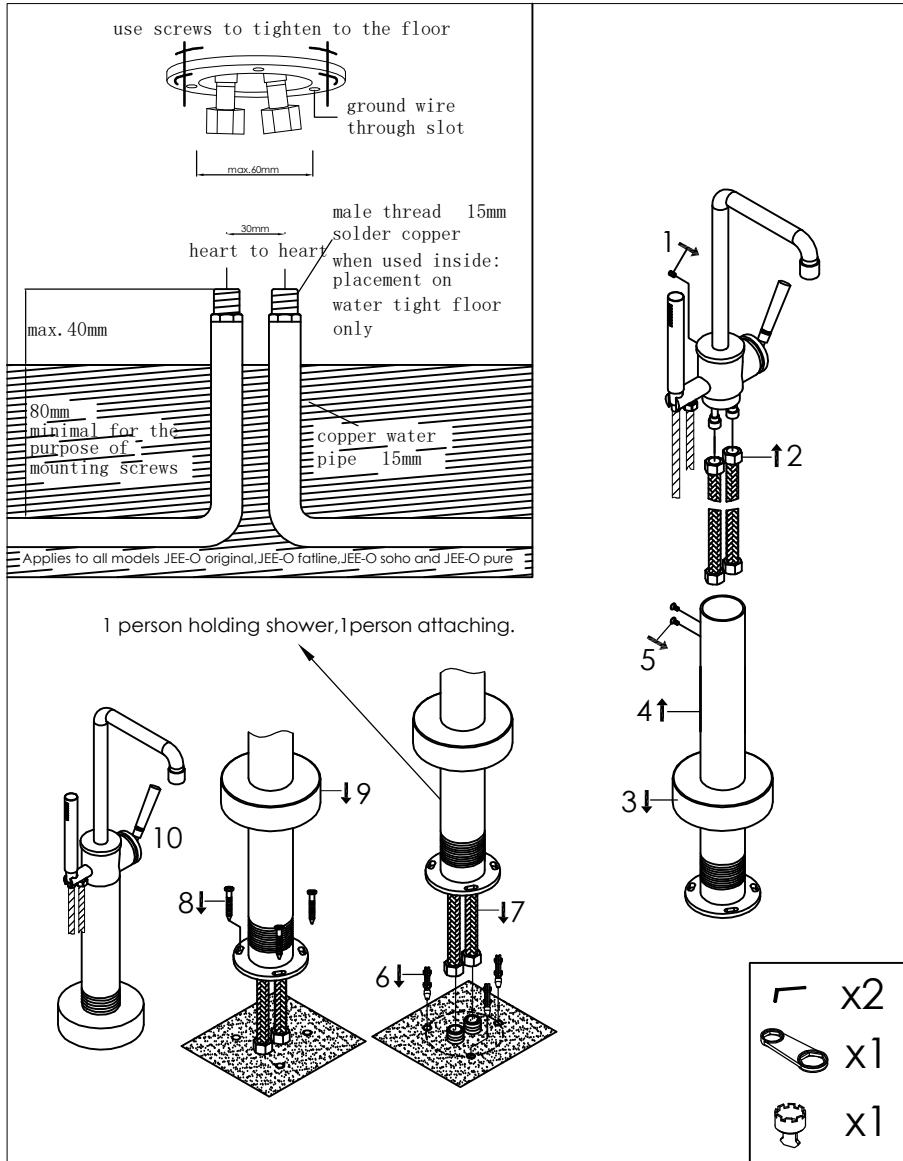

Freestanding bath mixer with progressive cartridge and hand shower

Vrijstaande badvuller met mengkraan met progressieve cartridge en handdouche

700-3112

installation

technical diagram