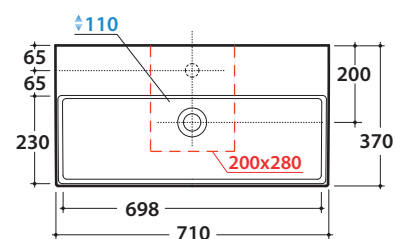

T-EDGE LAVABO IN072.BI

CE EN 14688:2015

GLOBO