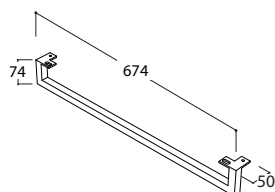

Cod. **PT071CR**

Portasciugamani frontale in ottone cromato. Peso 0,6 Kg
Frontal brass chromium-plated towel rail. Weight 0,6 Kg