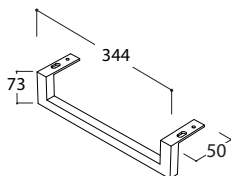

Cod. **PT037CR**

Portasciugamani laterale in ottone cromato. Peso 0,4 Kg
Lateral brass chromium-plated towel rail. Weight 0,4 Kg

Cod. **FI012BI**

Piletta up and down con tappo in ceramica per lavabi con troppo pieno. Peso 0,5 Kg
Push open valve drain with ceramic top for basins with overflow. Weight 0,5 Kg

Cod. **FI012CR**

Piletta cromata up and down per lavabi con troppopieno. Peso 0,5 Kg
Push open chromed valve drain for basins with overflow. Weight 0,5 Kg