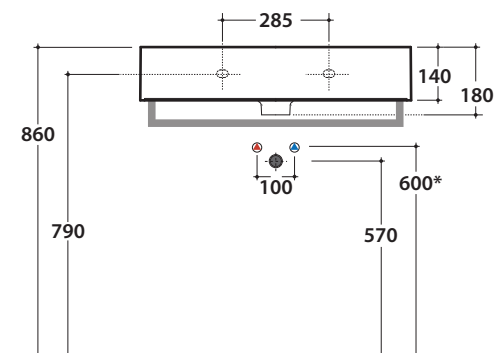

Bagno di Colore

GLOBOTHIN®

Cod. **IN072.BI**

Lavabo 71.37 h14 cm. Installazione sospesa o da appoggio. Completo di fissaggi. Peso 17 Kg
Basin 71.37 h14 cm. Wall-hung or sit-on installation. Fixing kit included. Weight 17 Kg