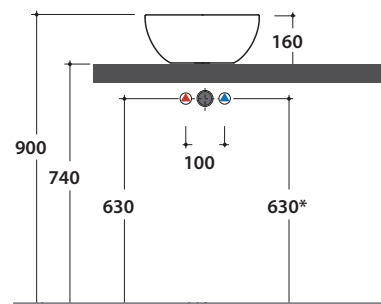

* Per rubinetto su piano / For taps mounted on counter top

Cod. **FI024BI**

Piletta a scarico libero con tappo in ceramica per lavabi senza troppo pieno. Peso 0,5 Kg
Valve drain with ceramic top for basins without overflow. Weight 0,5 Kg

Cod. **FI024CR**

Piletta cromata a scarico libero per lavabi senza troppo pieno. Peso 0,5 Kg
Chromed valve drain for basins without overflow. Weight 0,5 Kg