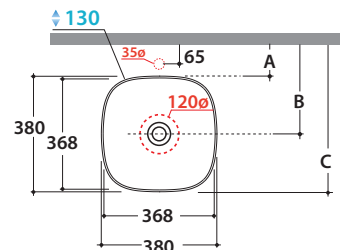

GLOBO

	Rubinetto a parete Wall mounted taps	Rubinetto su piano Taps mounted on counter top
A:	70	105
B:	260	295
C:	450	485

Bagno di Colore

GLOBOTHIN®

Le Pietre

Cod. **B6Q38.BI**

Lavabo 38.38 h16 cm. Installazione da appoggio. Peso 7 Kg
Basin 38.38 h16 cm. Sit-on installation. Weight 7 Kg