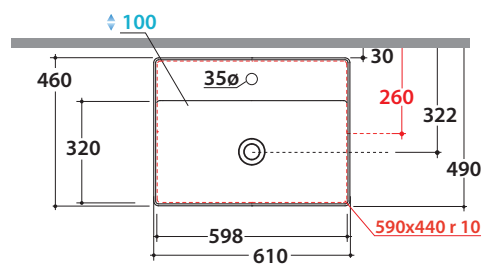

* Per rubinetto su piano / For taps mounted on counter top

Cod. **FI024BI**

Piletta a scarico libero con tappo in ceramica per lavabi senza troppo pieno. Peso 0,5 Kg
Valve drain with ceramic top for basins without overflow. Weight 0,5 Kg

Cod. **FI024CR**

Piletta cromata a scarico libero per lavabi senza troppo pieno. Peso 0,5 Kg
Chromed valve drain for basins without overflow. Weight 0,5 Kg