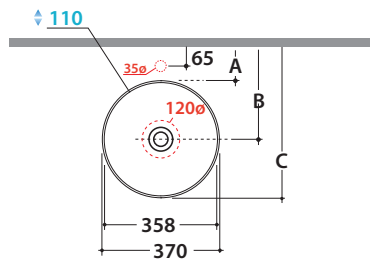

T-EDGE LAVABO B6T38.BI

CE EN 14688:2015

GLOBO

Lavabo abbinabile con Arredo Wood
It can be combined with Arredo Wood furniture

Installazione da appoggio / Sit-on installation