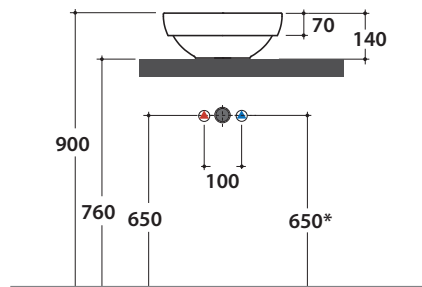

* Per rubinetto su piano / For taps mounted on counter top

Cod. **FI024BI**

Piletta a scarico libero con tappo in ceramica per lavabi senza troppo pieno. Peso 0,5 Kg

Valve drain with ceramic top for basins without overflow. Weight 0,5 Kg

Cod. **FI024CR**

Piletta cromata a scarico libero per lavabi senza troppo pieno. Peso 0,5 Kg

Chromed valve drain for basins without overflow. Weight 0,5 Kg