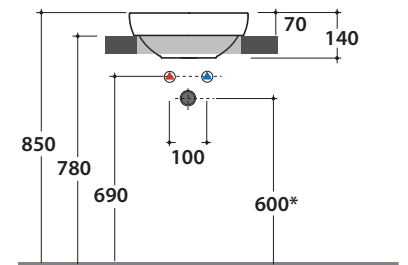

* Per rubinetto su piano / For taps mounted on counter top

Cod. **FI024BI**

Piletta a scarico libero con tappo in ceramica per lavabi senza troppo pieno. Peso 0,5 Kg

Valve drain with ceramic top for basins without overflow. Weight 0,5 Kg

Cod. **FI024CR**

Piletta cromata a scarico libero per lavabi senza troppo pieno. Peso 0,5 Kg

Chromed valve drain for basins without overflow. Weight 0,5 Kg