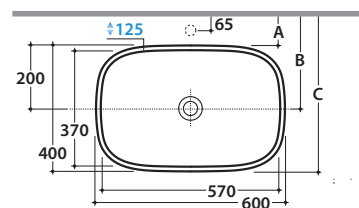

Cod. **GE042.BI**

Lavabo 60.40 h15 cm. Installazione ad incasso. Peso 13 Kg
Basin 60.40 h15 cm. Recessed installation. Weight 13 Kg

GLOBO

	Rubinetto a parete Well mounted taps	Rubinetto su piano Taps mounted on counter top
A:	60	100
B:	260	300
C:	460	500