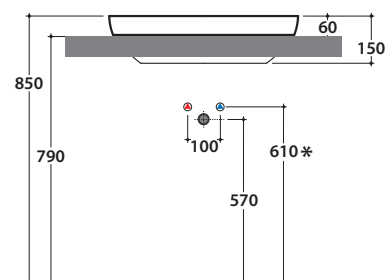

* Per rubinetto su piano / For taps mounted on counter top

Cod. **FI024BI**

Piletta a scarico libero con tappo in ceramica per lavabi senza troppo pieno. Peso 0,5 Kg
Valve drain with ceramic top for basins without overflow. Weight 0,5 Kg

Cod. **FI024CR**

Piletta cromata a scarico libero per lavabi senza troppo pieno. Peso 0,5 Kg
Chromed valve drain for basins without overflow. Weight 0,5 Kg