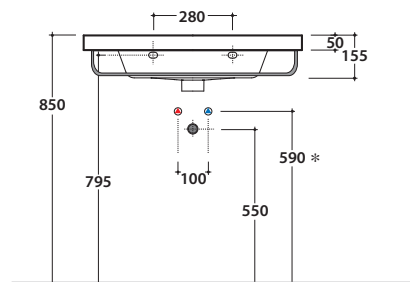

Cod. **GR075.BI**

Lavabo 75x48 h15,5 cm. Installazione sospesa o per mobile.
Completo di fissaggi. Peso 23 kg
Basin 75x48 h15,5cm. Wall-hung installation or on base.
Fixing kit included. Weight 23 kg.

* Per rubinetto su piano / For taps mounted on counter top

Cod. **PY075CR**

Portasciugamani in otone cromato. Peso 3 Kg
Brass chromium-plated towel rail. Weight 3 Kg

Cod. **FI012BI**

Piletta up and down con tappo in ceramica per lavabi con troppo pieno. Peso 0,5 Kg
Push open valve drain with ceramic top for basins with overflow. Weight 0,5 Kg

Cod. **FI012CR**

Piletta cromata up and down per lavabi con troppopieno. Peso 0,5 Kg
Push open chromed valve drain for basins with overflow. Weight 0,5 Kg

Base sospesa 71.46 h 48 cm. 1 cassetto. Peso 25 Kg
Wall-hung base 71.48 h 48 cm. 1 drawer. Weight 25 Kg

Cod. **DAM3Y**

Salice 904
Betula 905
Smoke 906
Desert 907

Laccati
Laminati rovere laccati
Lacquered
Laminate oak lacquered