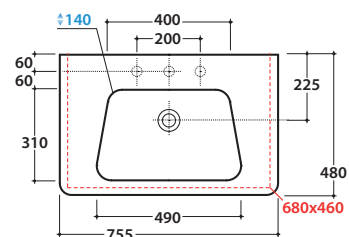

DAILY / GRACE LAVABO GR075.BI

CE EN 14688:2015

GLOBO