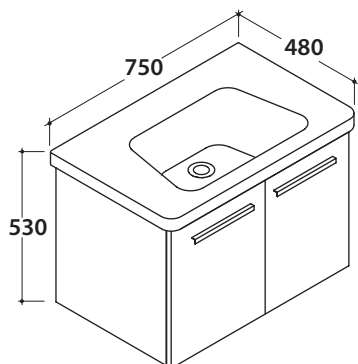

Cod. **FI012CR**

Piletta cromata up and down per lavabi con troppopieno. Peso 0,5 Kg  
Push open chromed valve drain for basins with overflow. Weight 0,5 Kg

Base sospesa 71.46 h 48 cm. 1 cassetto. Peso 25 Kg  
Wall-hung base 71.48 h 48 cm. 1 drawer. Weight 25 Kg

# GLOBO

Base sospesa 71.46 h 48 cm. 2 ante. Peso 25 Kg  
Wall-hung base 71.48 h 48 cm. 2 doors. Weight 25 Kg

Cod. **DAM4Y**

Salice 904  
Betula 905  
Smoke 906  
Desert 907

Laccati  
Laminati rovere laccati  
Lacquered  
Laminate oak lacquered

Ingombro massimo con cassetto aperto mm 850 / Maximum encumbrance with open drawer 850 mm  
\* Per rubinetto su piano / For taps mounted on counter top