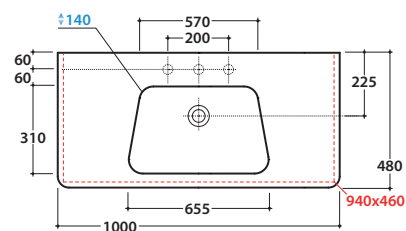

DAILY / GRACE LAVABO GR100.BI

CE EN 14688:2015

GLOBO

Cod. **GR100.BI**

Lavabo 100x48 h15,5 cm. Installazione sospesa o per mobile.

Completo di fissaggi. Peso 30 kg

Basin 100x48 h15,5cm. Wall-hung installation or on base.

Fixing kit included. Weight 30 kg.