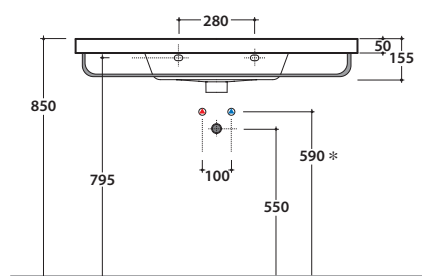

* Per rubinetto su piano / For taps mounted on counter top

Cod. **PY100CR**

Portasciugamani in otone cromato. Peso 3 Kg

Brass chromium-plated towel rail. Weight 3 Kg

Cod. **FI012BI**

Piletta up and down con tappo in ceramica per lavabi con troppo pieno. Peso 0,5 Kg

Push open valve drain with ceramic top for basins with overflow. Weight 0,5 Kg

Cod. **FI012CR**

Piletta cromata up and down per lavabi con troppopieno. Peso 0,5 Kg

Push open chromed valve drain for basins with overflow. Weight 0,5 Kg

Base sospesa 96.46 h 48 cm. 1 cassetto. Peso 31 Kg

Wall-hung base 96.48 h 48 cm. 1 drawer. Weight 31 Kg

Cod. **DAM1Y**

Salice 904
Betula 905
Smoke 906
Desert 907

Laccati
Laminati rovere laccati
Lacquered
Laminate oak lacquered