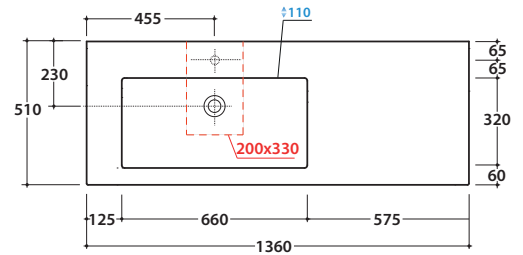

INCANTHO LAVABO IN136SA.BI

CE EN 14688:2015

Lavabo abbinabile con Arredo Wood
It can be combined with Arredo Wood furniture

GLOBO

* Per rubinetto su piano / *For taps mounted on counter top*

Cod. **IN136SA.BI**

Lavabo 136x51 cm. Predisposto monoforo. Vasca a Sx. Con foro troppo pieno.
Installazione da appoggio. Completo di fissaggi. Peso 44 kg
Basin 136x51 cm. Arranged one tap hole. LH sink. Provided with overflow hole. Sit-on installation. Fixing kit included. Weight 44 kg.

Cod. **FI012BI**

Piletta up and down con tappo in ceramica per lavabi con troppo pieno. Peso 0,5 Kg
Push open valve drain with ceramic top for basins with overflow. Weight 0,5 Kg