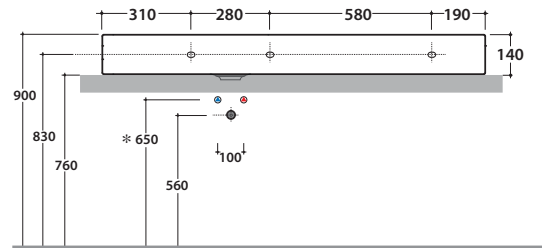

INCANTHO LAVABO IN136SA.BI

CE EN 14688:2015

Lavabo abbinabile con Arredo Wood
It can be combined with Arredo Wood furniture

GLOBO

* Per rubinetto su piano / *For taps mounted on counter top*

Cod. **IN136SA.BI**

Lavabo 136x51 cm. Predisposto monoforo. Vasca a Sx. Con foro troppo pieno.
Installazione da appoggio. Completo di fissaggi. Peso 44 kg
Basin 136x51 cm. Arranged one tap hole. LH sink. Provided with overflow hole. Sit-on installation. Fixing kit included. Weight 44 kg.

Cod. **FI012BI**

Piletta up and down con tappo in ceramica per lavabi con troppo pieno. Peso 0,5 Kg
Push open valve drain with ceramic top for basins with overflow. Weight 0,5 Kg